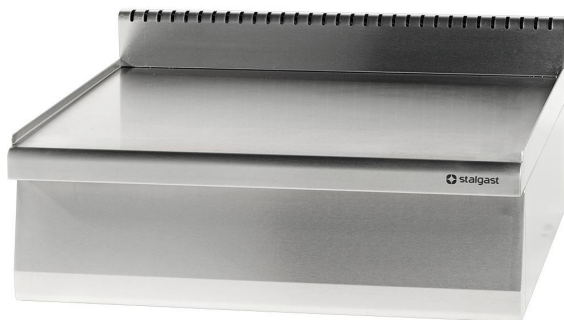

Stanowisko neutralne nastawne 800 mm

link do produktu: <https://dotare.pl/płyty/stanowisko-neutralne-nastawne-800-mm.html>

Cena: **1 020,90 zł** brutto

Nr referencyjny: 970040

Opis produktu

- konstrukcja wykonana ze stali nierdzewnej
- regulowane stopki
- możliwość montażu na podstawie otwartej lub z drzwiami (opcja)