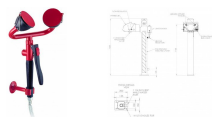

Cechy produktu

Wysokość	37
Długość	18
Głębokość	20

Opis produktu

- naścienny
- Nadaje się do użytku w pomieszczeniach
- Prosty w użyciu

Opis produktu

- Nadaje się do niebezpiecznych środowisk z ryzykiem małych wycieków chemicznych.

Cechy produktu

- Zdejmowane osłony przeciwpływowe chronią dysze przed zanieczyszczeniami, takimi jak kurz i zanieczyszczenia
- Zablokuj przycisk uruchamiający i zawór zwrotny, aby ułatwić obsługę
- 1,5 m wzmocnionego węża, szczególnie przydatny dla osób niepełnosprawnych

dan techniczne oczomyjki:

- WYLOT PRYSZNICOWY Mosiądz malowany proszkowo
- GUMOWE OKULARY OCHRONNE OKULARY ETYLENOPROPYLEN (EPDM)
- PLASTIKOWE OSŁONY PRZECIWPYŁOWE Acetal / Poliwęglan
- WYKOŃCZENIE STANDARDOWE Czerwony / Czarny
- WLOT WODY Żeński 3/8 "BSP
- PROJEKTOWE CIŚNIENIE ROBOCZE 2 BAR G (29 PSI)
- MINIMALNY PRZEPŁYW PRZY CIŚNIENIU ROBOCZYM Minimum 12 litrów / minutę (3 galony amerykańskie)
- ŚRODOWISKOWA TEMPERATURA ROBOCZA
- MINIMALNA TEMPERATURA OTOCZENIA OPERACYJNA 5° C (41° F)
- MAKSYMALNA TEMPERATURA OTOCZENIA 35° C (95° F)
- OPERACJA MYCIA OCZU / TWARZY Uruchomiony spust
- WYMIARY (SxGxW) - BEZ WĘŻA 182 mm (7,2 cala) x 200 mm (7,9 cala) x 360 mm (14 cali)
- WAGA (BEZ OPCJI) 0,6 kg