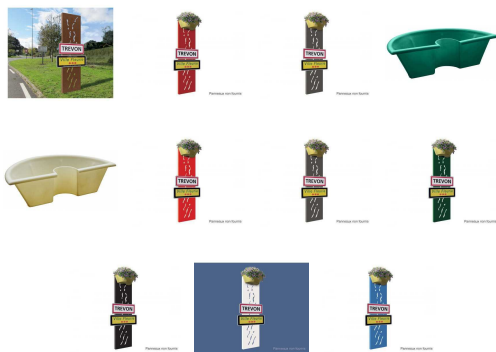

Cechy produktu

Wysokość	2700 mm
Długość	600 mm

Opis produktu

Utrzymany w duchu linii Wenecja aby zaoferować nowoczesność wjazdu do miasta.

Wysokość użytkowa: 2700 mm.

Szerokość: 600 mm.

Blacha stalowa malowana na powierzchni ocynkowanej ogniowo wg naszej palety RAL

Stal o gr. 3 mm, wzmocniona słupkami stalowymi 70 x 70 mm.

Bezpośrednie mocowanie do podłoża.

Opcja:

Donica półokrągła Ø 700 mm