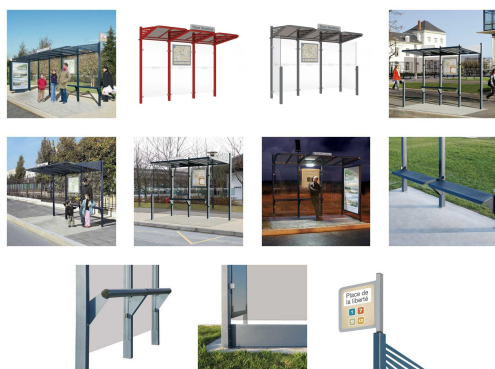

Cena: **15 671,61 zł** brutto

Obniżka: -13%

Stara cena: 18 013,35 zł

Inne kombinacje produktu:

Kolor	Wariant	cena netto	cena brutto
Bordowy RAL 3004	Standardowa wiata przystankowa Conviviale® + podświetlany kaseton z lewej strony	24 993,36 zł	30 741,83 zł
Bordowy RAL 3004	Standardowa wiata przystankowa Conviviale® + szyba z prawej strony	15 079,71 zł	18 548,04 zł
Bordowy RAL 3004	Standardowa wiata przystankowa Conviviale® + podświetlany kaseton z prawej strony + szyba z lewej strony	25 461,42 zł	31 317,55 zł
Bordowy RAL 3004	Standardowa wiata przystankowa Conviviale® + szyba z lewej strony	15 079,71 zł	18 548,04 zł
Bordowy RAL 3004	Standardowa wiata przystankowa Conviviale® + dwie szyby boczne	15 240,66 zł	18 746,01 zł
Bordowy RAL 3004	Standardowa wiata przystankowa Conviviale® + podświetlany kaseton z lewej strony + szyba z prawej strony	25 461,42 zł	31 317,55 zł
Bordowy RAL 3004	Standardowa wiata przystankowa Conviviale® + gabłota "2000" z prawej strony	18 529,26 zł	22 790,99 zł
Bordowy RAL 3004	Standardowa wiata przystankowa Conviviale®	12 741,15 zł	15 671,61 zł
Bordowy RAL 3004	Standardowa wiata przystankowa Conviviale® + gabłota "2000" z lewej strony	18 529,26 zł	22 790,99 zł
Bordowy RAL 3004	Standardowa wiata przystankowa Conviviale® + gabłota "2000" z prawej strony + szyba z lewej strony	19 000,80 zł	23 370,98 zł
Bordowy RAL 3004	Standardowa wiata przystankowa Conviviale® + gabłota "2000" z lewej strony + szyba z prawej strony	19 000,80 zł	23 370,98 zł
Bordowy RAL 3004	Standardowa wiata przystankowa Conviviale® + podświetlany kaseton z prawej strony	24 993,36 zł	30 741,83 zł
Czerwony RAL 3020	Standardowa wiata przystankowa Conviviale® + gabłota "2000" z lewej strony	18 529,26 zł	22 790,99 zł
Czerwony RAL 3020	Standardowa wiata przystankowa Conviviale® + gabłota "2000" z prawej strony + szyba z lewej strony	19 000,80 zł	23 370,98 zł
Czerwony RAL 3020	Standardowa wiata przystankowa Conviviale® + gabłota "2000" z lewej strony + szyba z prawej strony	19 000,80 zł	23 370,98 zł
Czerwony RAL 3020	Standardowa wiata przystankowa Conviviale®	12 741,15 zł	15 671,61 zł
Czerwony RAL 3020	Standardowa wiata przystankowa Conviviale® + podświetlany kaseton z prawej strony	24 993,36 zł	30 741,83 zł
Czerwony RAL 3020	Standardowa wiata przystankowa Conviviale® + szyba z prawej strony	15 079,71 zł	18 548,04 zł
Czerwony RAL 3020	Standardowa wiata przystankowa Conviviale® + podświetlany kaseton z lewej strony	24 993,36 zł	30 741,83 zł
Czerwony RAL 3020	Standardowa wiata przystankowa Conviviale® + podświetlany kaseton z prawej strony + szyba z lewej strony	25 461,42 zł	31 317,55 zł