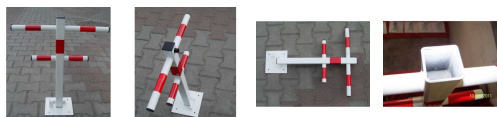

Blokada słupek zapora parkingowa T

link do produktu:

<https://dotare.pl/blokady-parkingowe/blokada-slupek-zapora-parkingowa-t.html>

Cena: **114,00 zł** brutto

Cechy produktu

Wysokość	65.5 cm / 60 cm
Waga	7,5 kg
Materiał	profil zimno gięty
Szerokość	57 cm
Głębokość	20 cm

Opis produktu

Blokady te są najsolidniejszą i największą konstrukcją dostępną w zbliżonej cenie, ramiona w celu poprawy wytrzymałości na np. rozjechanie przez pojazd są na wylot przeprowadzone przez przekrój profilu.

Blokady wykonane są z profilu zimno giętego 50x50x3 na podstawie oraz 200x200x4

Ramiona : rura 33,7 mm

Blokady są piaskowane, malowane proszkowo oraz oklejone znakomicie widoczną w nocy folią odblaskową.

Wymiary :
wysokość słupka 65,5cm, wysokość całkowita 60 cm, leżąc 8 cm, szerokość 57 cm

Blokady wyposażone są w odbojnik zapobiegający uszkodzeniu blokady podczas składania.