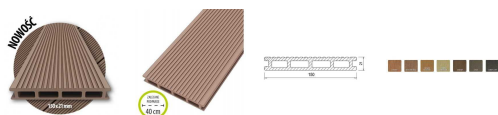

Deska tarasowa HD150H21

Kolor: Szary,

link do produktu: <https://dotare.pl/tarasy-i-pomosty/deska-tarasowa-hd150h21.html>

Cena: **36,65 zł** brutto

Inne kombinacje produktu:

| Kolor | cena netto | cena brutto |
|------------------|------------|-------------|
| Szary | 29,80 zł | 36,65 zł |
| Antracyt | 29,80 zł | 36,65 zł |
| Drewno naturalne | 29,80 zł | 36,65 zł |
| Ciemny brąz | 29,80 zł | 36,65 zł |
| Teak | 29,80 zł | 36,65 zł |

Cechy produktu

| | |
|-----------|-----------|
| Wysokość | 21 mm |
| Waga | 2.40 kg/m |
| Materiał | kompozyt |
| Szerokość | 150 mm |

Opis produktu

Kompozyt swoim wyglądem i zapachem przypomina drewno, jednak różni się od niego swoimi właściwościami. Raz zabarwiony pozostaje w tym kolorze na lata. EcoTeak to połączenie nowoczesnej technologii budownictwa z ekologią i ochroną środowiska.

Standardowe długości - 2,4 m lub 4 m
Niestandardowe długości - na zamówienie - max. 5,8 m

w kolorach:
drewno naturalne
ciemny brąz
antracyt

Wszystkie długości - na zamówienie - max. 5,8 m

w kolorach:
teak
szary