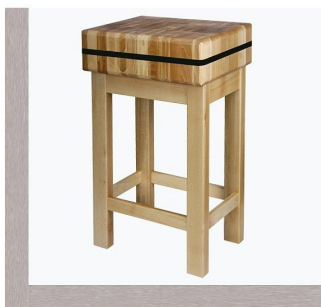

Kloc masarski drewniany 400x500x150 mm

link do produktu: <https://dotare.pl/pily-do-kosci/kloc-masarski-drewniany-400x500x150-mm.html>

Cena: **701,10 zł** brutto

Nr referencyjny: 140014050

Opis produktu

Kloc masarski wykonany wyłącznie z wyselekcjonowanego sezonowanego drewna bukowego oraz grabowego. Wzmacniane metalową obręczą kłoc doskonałe absorbują silne uderzenia. Bardzo wytrzymałe bukowe podstawy zapewniają stabilność kłoca podczas pracy. Kloc masarski sprzedawany jest w komplecie z podstawą, wysokość całkowita kłoca wraz z podstawą: 850mm.
wymiary:500x400x150